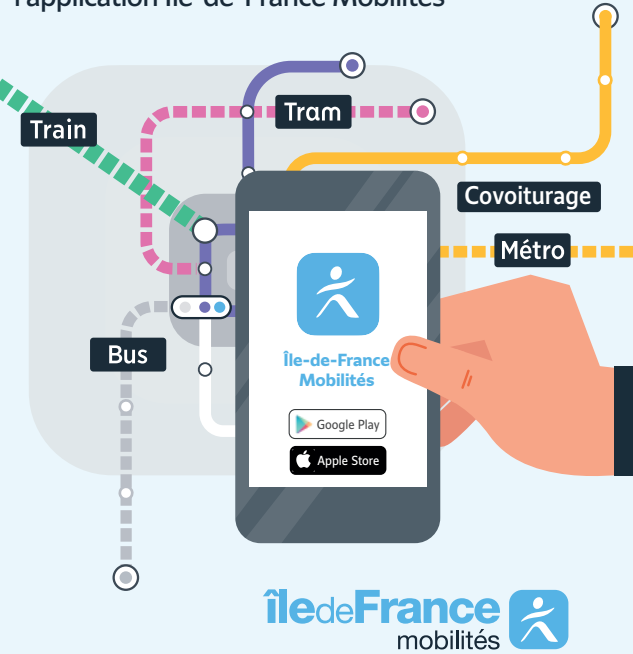

Vos horaires à portée de main avec les applis :

appli Île-de-France Mobilités

L'information accessible :

Téléchargez gratuitement l'appli Accéo

Ne pas jeter sur la voie publique - 09/2024

**Itinéraires, horaires, rechargement de votre passe Navigo et info trafic :** déplacez vous en toute simplicité avec l'application Île-de-France Mobilités

**Île de France**  
mobilités

**Île de France**  
mobilités